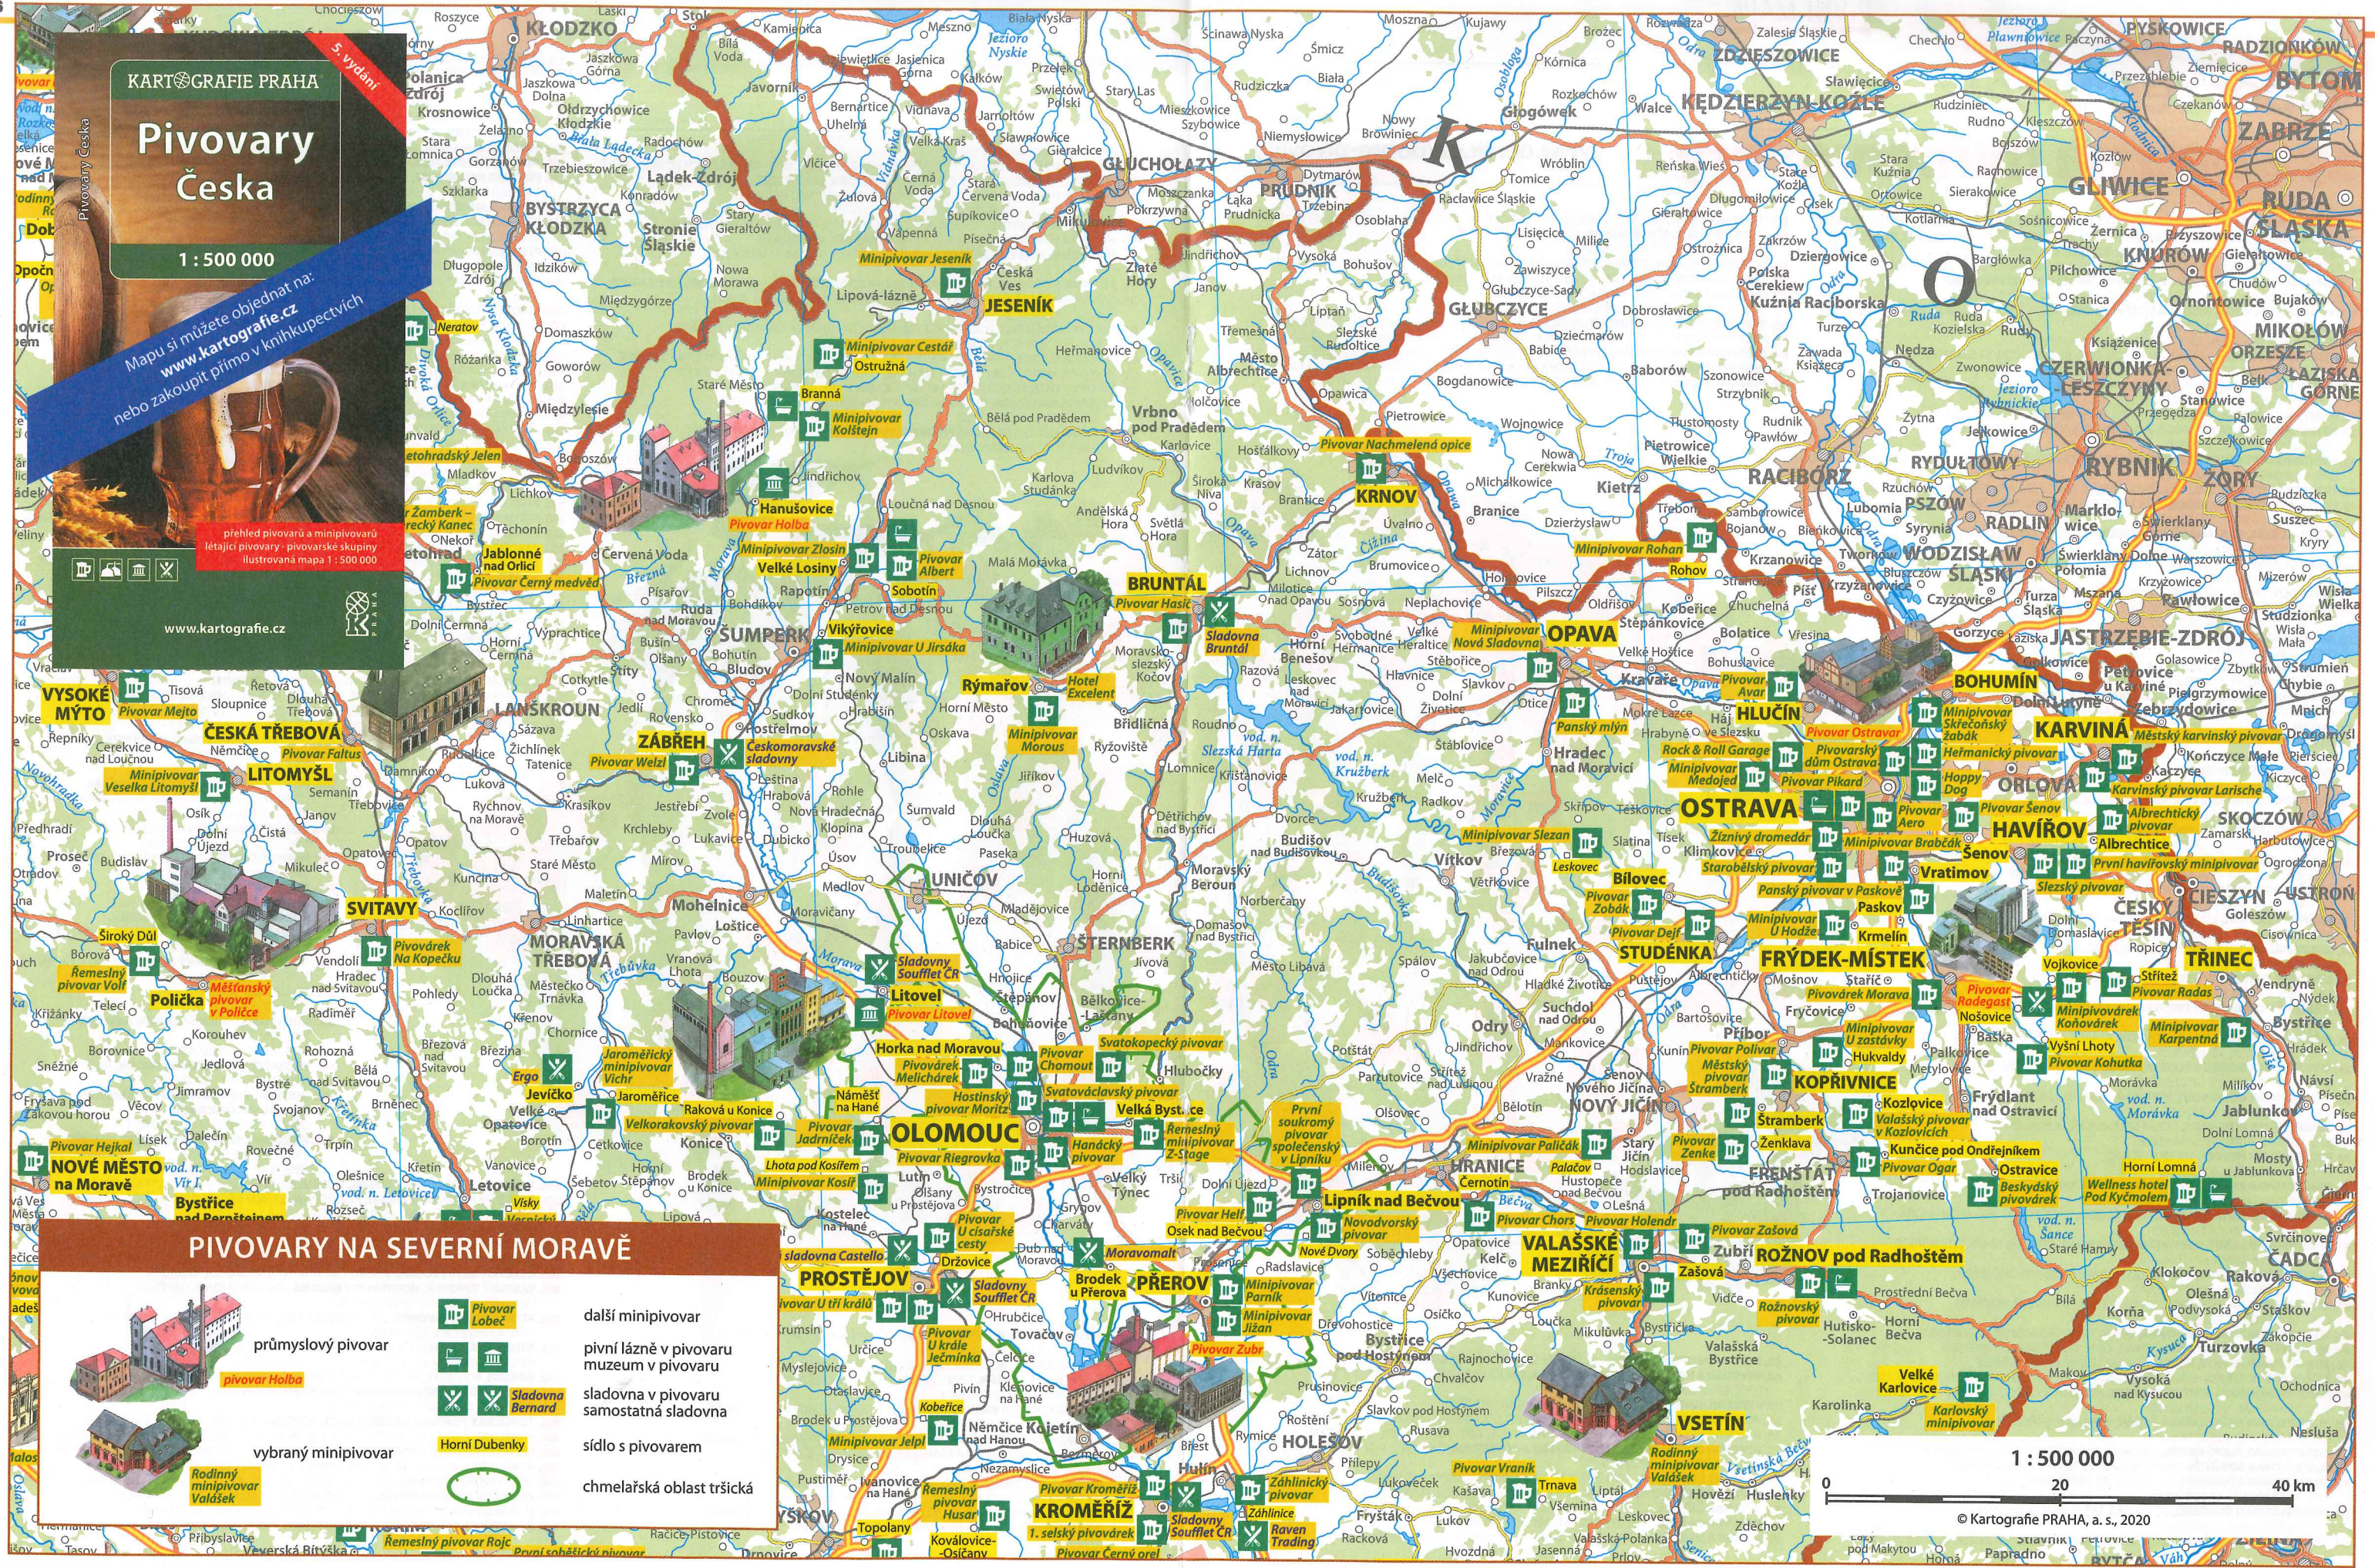

KARTOGRAFIE PRAHA

Pivovary Česka

1 : 500 000

5. vydání

Mapu si můžete objednat na:
www.kartografie.cz
nebo zakoupit přímo v knihkupectvích

přehled pivovarů a minipivovarů
létařící pivovary - pivovarské skupiny
ilustrovaná mapa 1 : 500 000

www.kartografie.cz

PIVOVARY NA SEVERNÍ MORAVĚ

průmyslový pivovar

vybraný minipivovar

- Pivovar Lobeč
- další minipivovar
- Sladovna Bernard
- Sladovna v pivovaru samostatná sladovna
- Horní Dubenky
- sídlo s pivovarem
- chmelařská oblast tršická

1 : 500 000

© Kartografie PRAHA, a. s., 2020